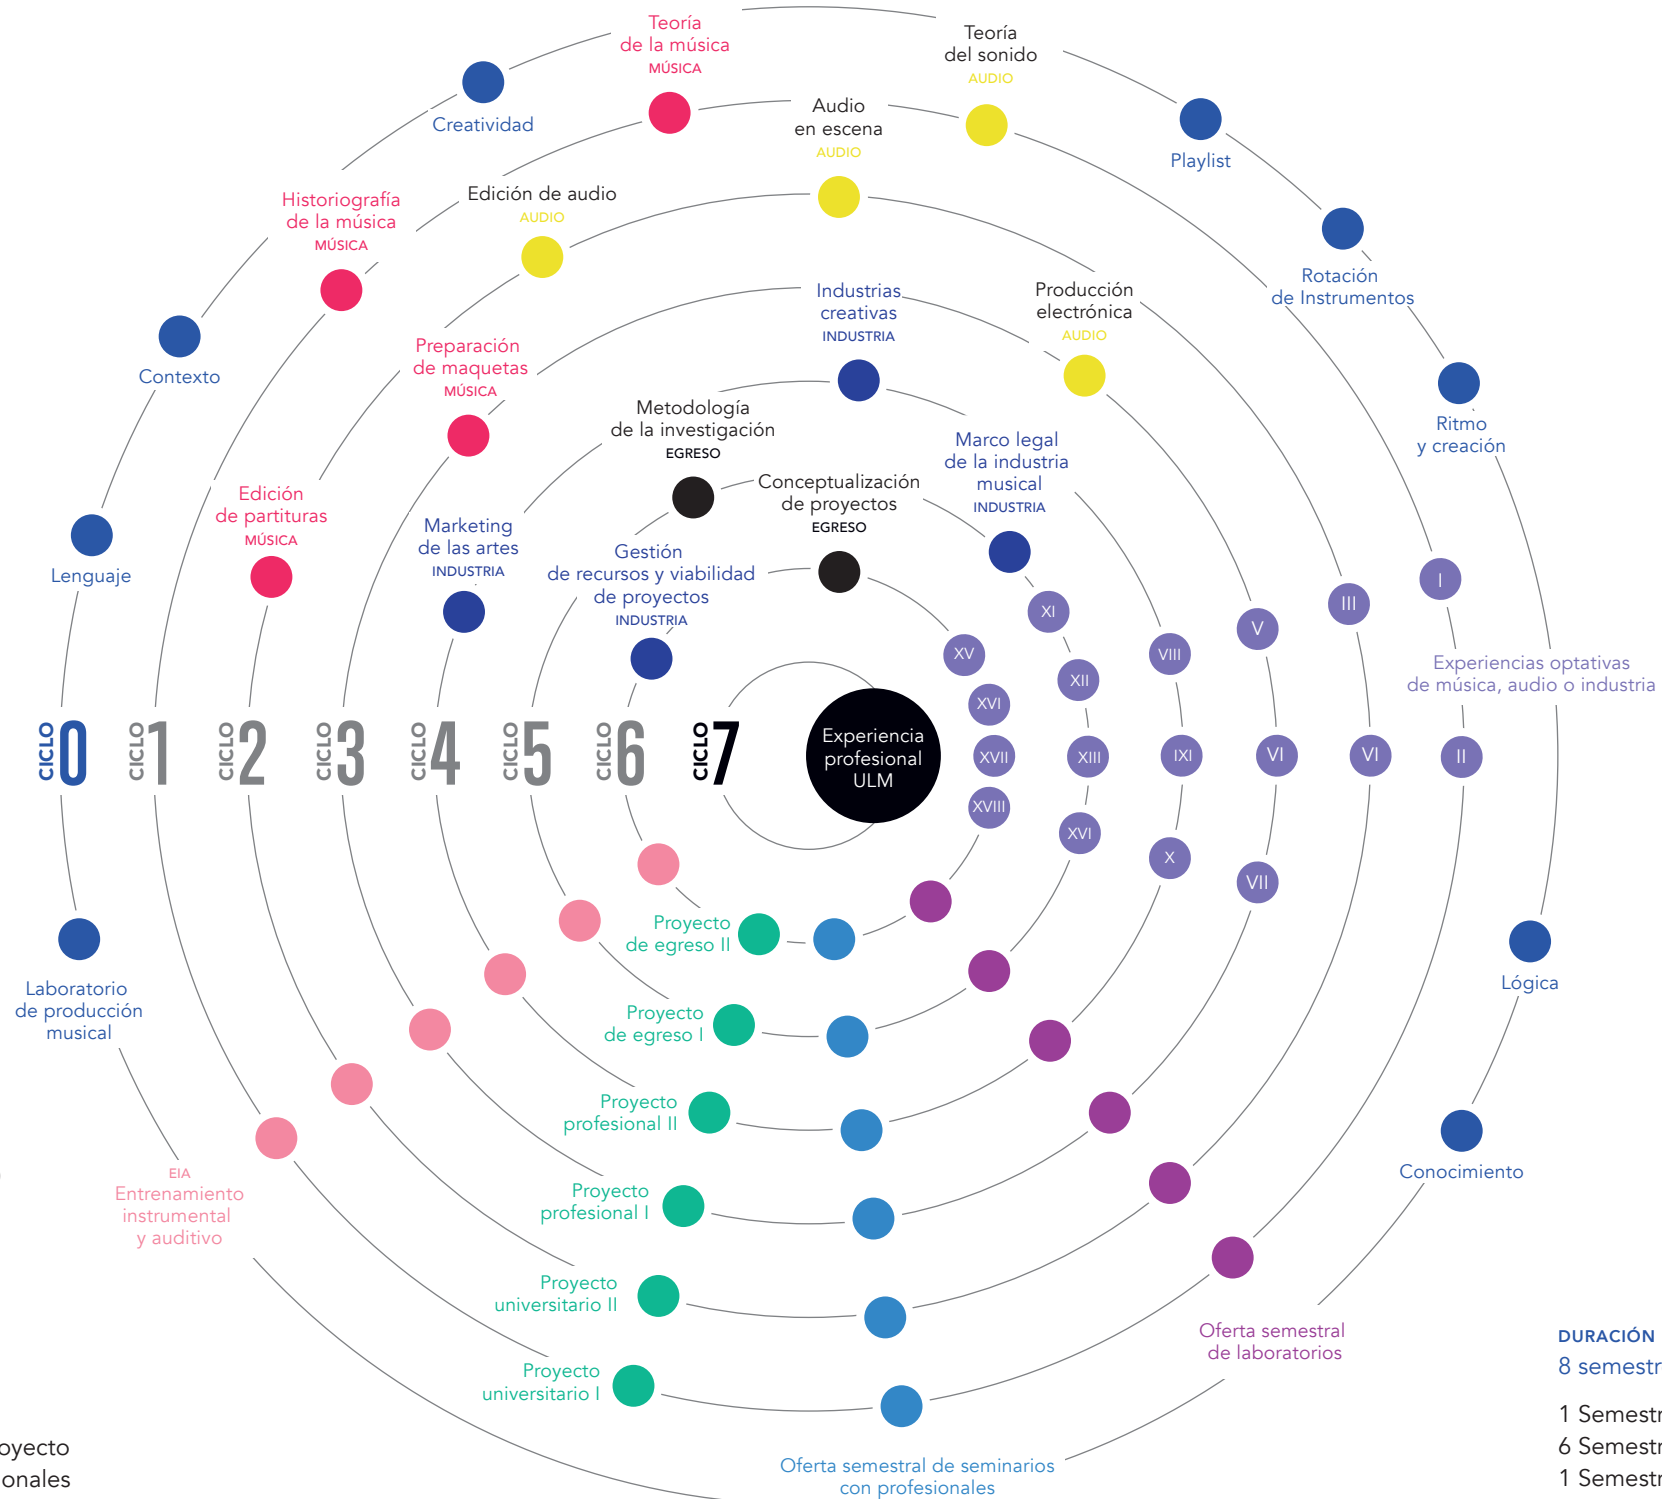

EXPERIENCIAS ACADÉMICAS

LICENCIATURA EN PRODUCCIÓN MUSICAL Y DESARROLLO ARTÍSTICO (LPMDA)

- CICLO CERO
- PAR | PROGRAMA DE APRENDIZAJE EN RED
- Tronco común de música, audio e industria
- EIA (Entrenamiento Instrumental y Auditivo)
- Experiencias optativas y especializantes
- PAN | PROGRAMA DE APRENDIZAJE NÓMADA
- Laboratorios
- Seminarios con profesionales
- Proyectos
- EGRESO Y EXPERIENCIA PROFESIONAL ULM
- Para concluir la licenciatura, se realiza un proyecto de egreso, servicio social y prácticas profesionales

DURACIÓN TOTAL:
8 semestres divididos en:
1 Semestre de Ciclo Cero
6 Semestres de LPMDA
1 Semestre de Experiencia Profesional ULM