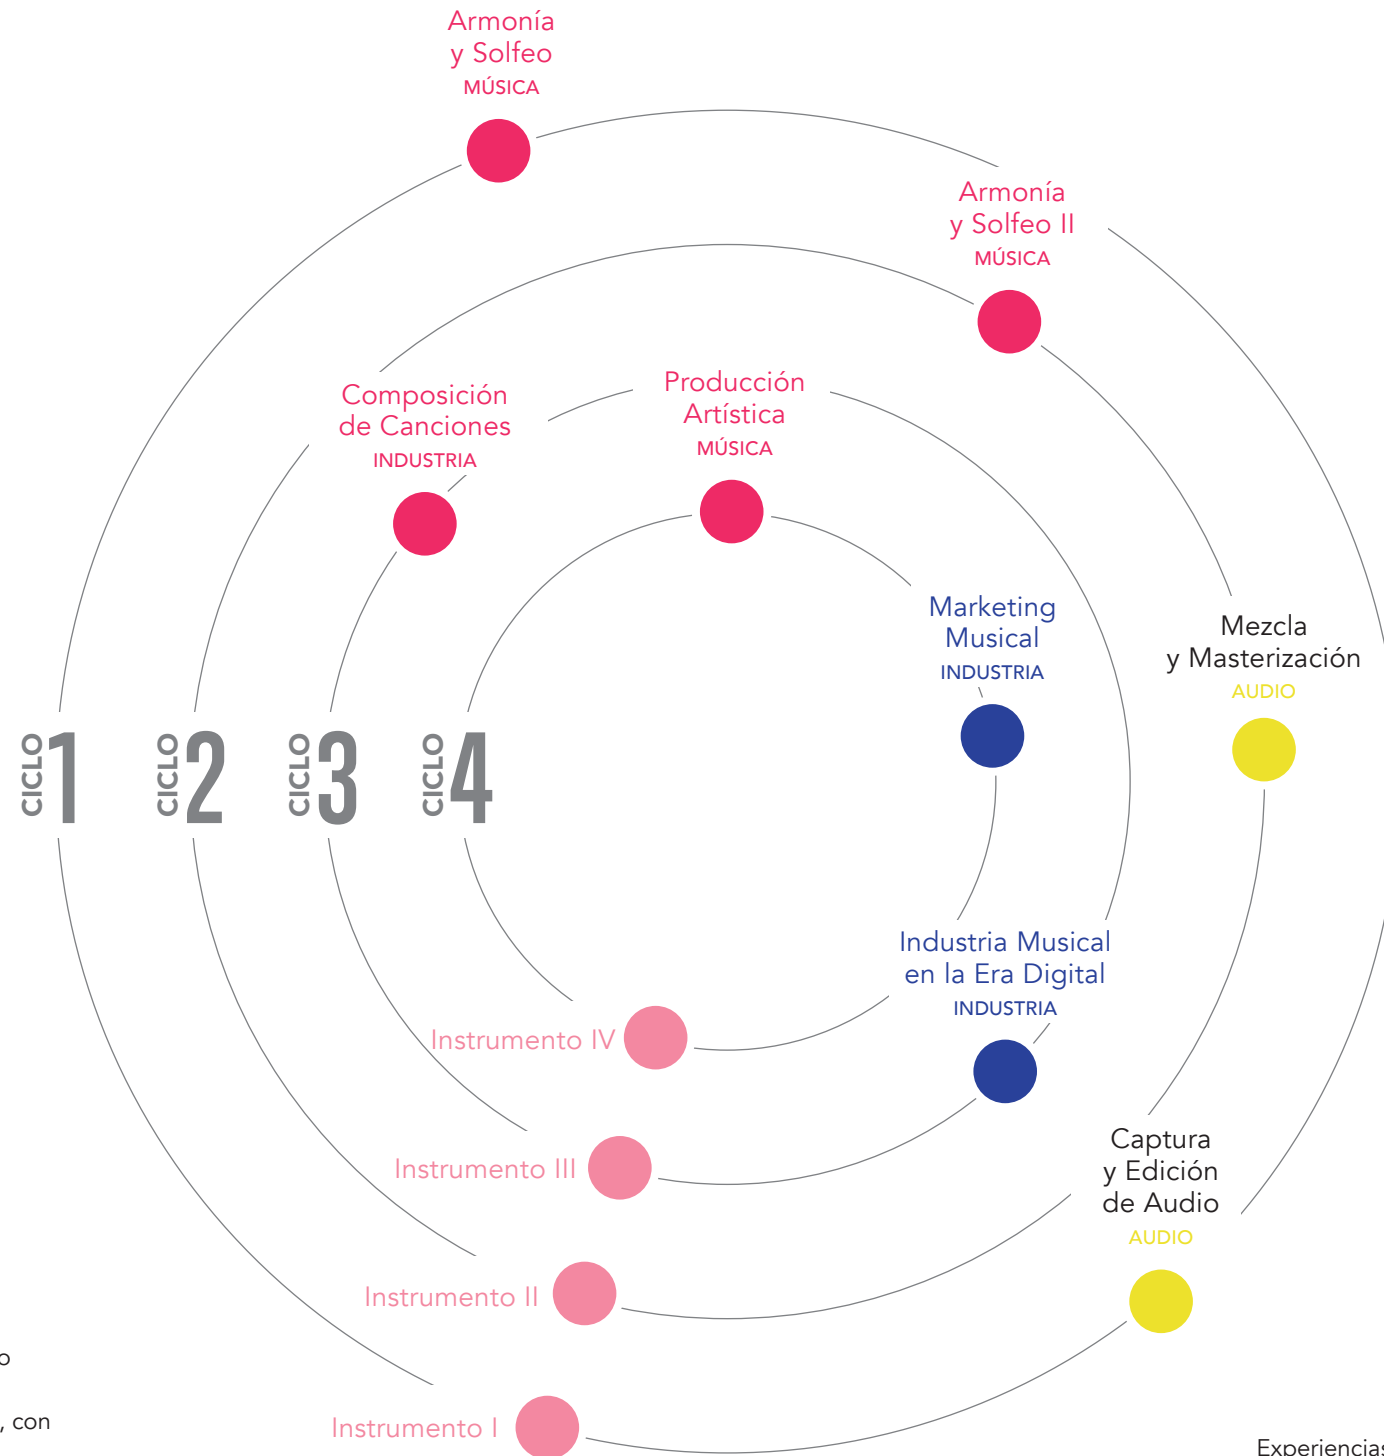

EXPERIENCIAS ACADÉMICAS

CARRERA EN MÚSICA POPULAR CONTEMPORÁNEA

MODALIDAD SABATINA

EXPERIENCIAS ACADÉMICAS DE CARRERA SABATINA

- Experiencias del nodo de Música
- Experiencias del nodo de Audio
- Experiencias del nodo de Industria
- Instrumento (canto, guitarra, piano, bajo o batería)

Todos los internatuas del turno sabatino tienen acceso ilimitado a los Laboratorios y Seminarios ULM que se programan entre semana, así como al Ensamble ULM, con registro previo.

DURACIÓN TOTAL:
4 semestres

HORARIOS:

Instrumento I | 10:00 a. m. - 11:30 a. m.
Experiencias de audio, industria y música | 11:30 p. m. a 3:00 p. m.